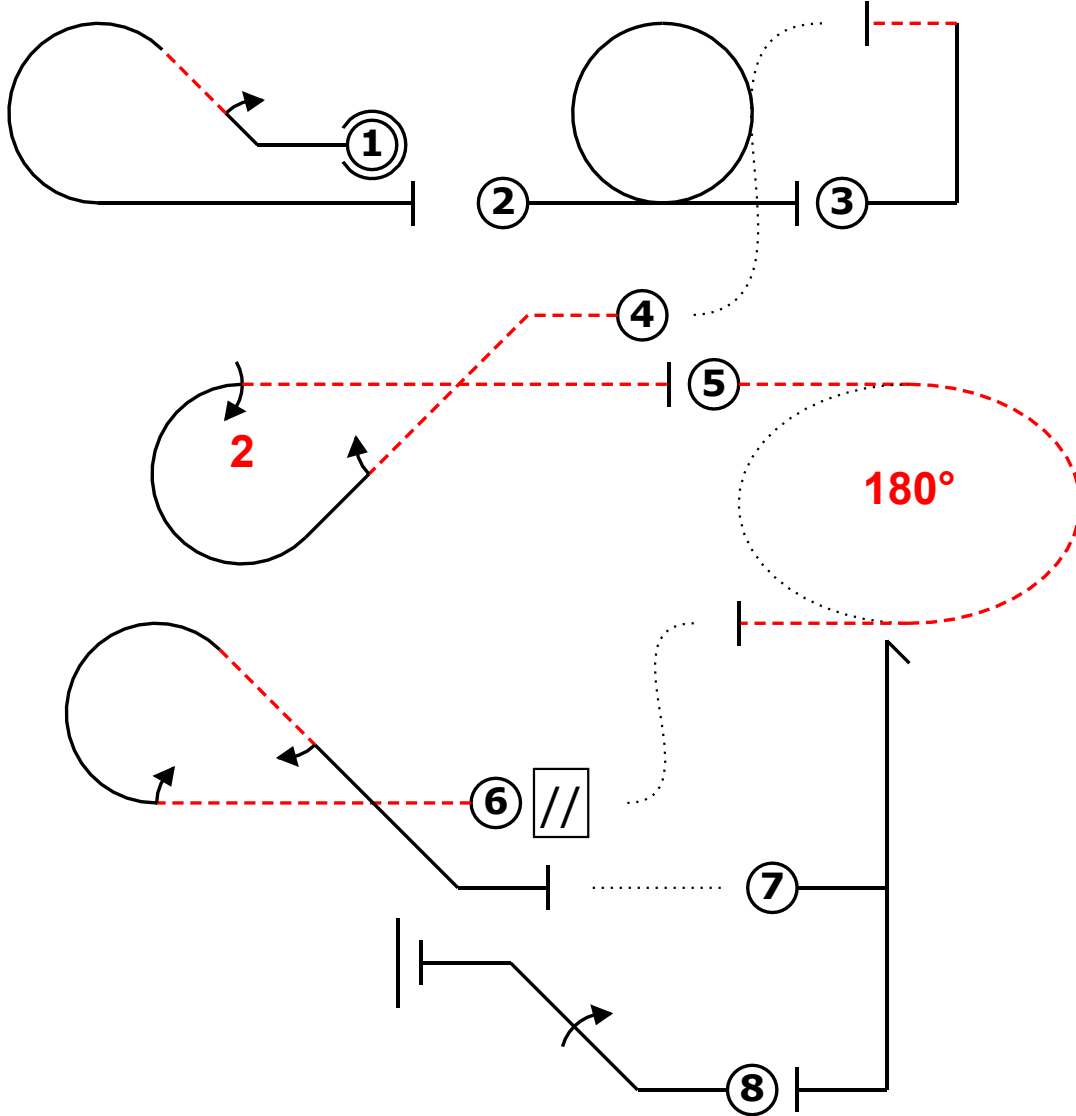

Bernay 2024		Form B
Pilote ID	France Espoirs inconnu	Vol N°

Avion			
Fig	Aresti	K	
1	8.5.2.1 9.1.2.2	10 6	16
2	7.4.1.1	10	10
3	1.1.7.1	9	9
4	8.5.2.4 9.1.4.2 9.2.3.4	11 4 9	24
5	2.2.1.2	5	5
6	8.5.8.2 9.1.3.2 9.1.4.2	11 4 4	19
7	5.2.1.1	17	17
8	1.1.2.1 9.1.2.4	7 10	17
Total K = 117 (max K = 120)			

Bernay 2024		Form C
Pilote ID	France Espoirs inconnu	Vol N°

Avion			
Fig	Aresti	K	
1	8.5.2.1 9.1.2.2	10 6	16
2	7.4.1.1	10	10
3	1.1.7.1	9	9
4	8.5.2.4 9.1.4.2 9.2.3.4	11 4 9	24
5	2.2.1.2	5	5
6	8.5.8.2 9.1.3.2 9.1.4.2	11 4 4	19
7	5.2.1.1	17	17
8	1.1.2.1 9.1.2.4	7 10	17
Total K = 117 (max K = 120)			