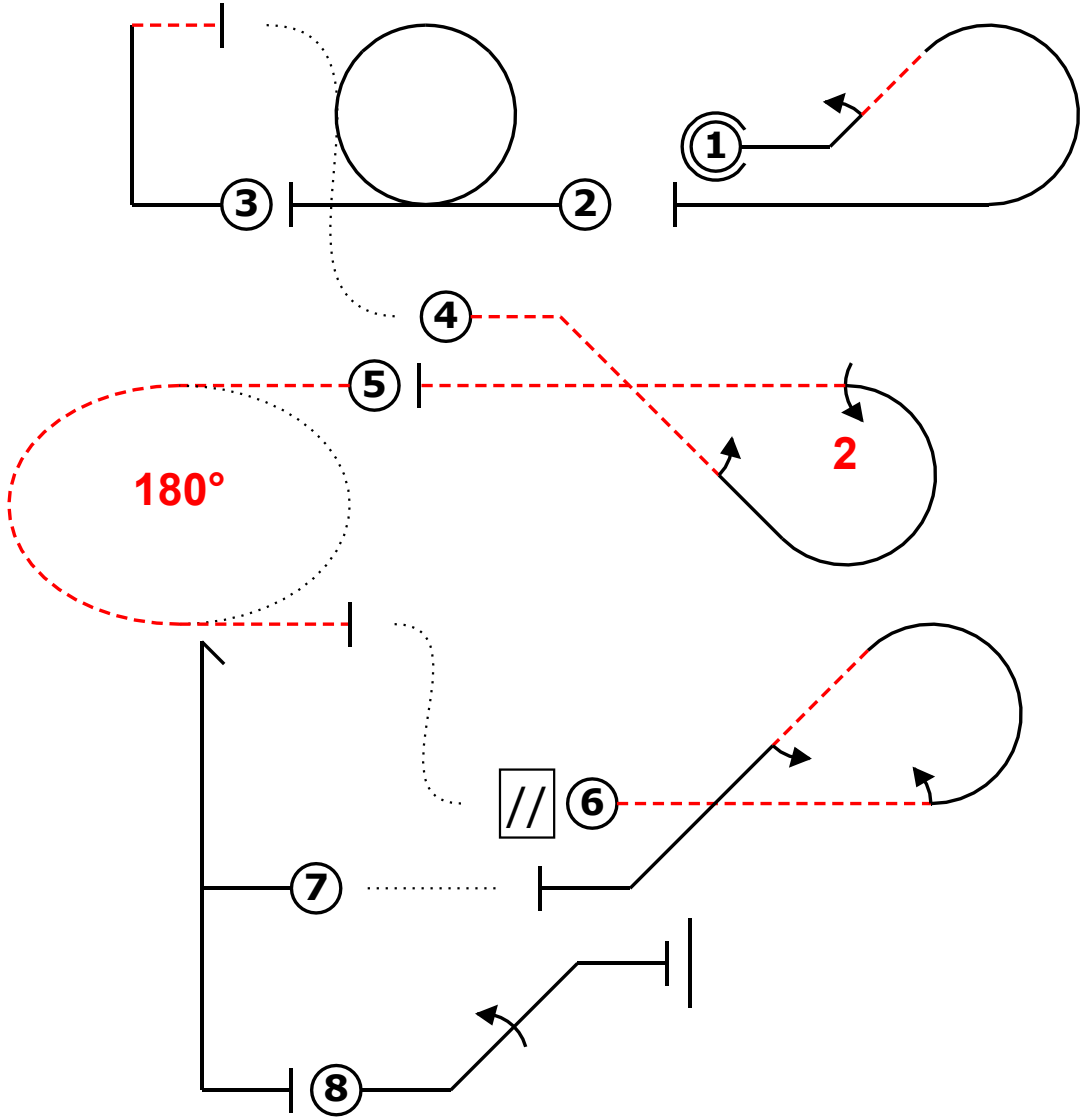

Bernay 2024		Form B
Pilote ID	France Espoirs inconnu	Vol N°

Avion			
Fig	Aresti	K	
1	8.5.2.1 9.1.2.2	10 6	16
2	7.4.1.1	10	10
3	1.1.7.1	9	9
4	8.5.2.4 9.1.4.2 9.2.3.4	11 4 9	24
5	2.2.1.2	5	5
6	8.5.8.2 9.1.3.2 9.1.4.2	11 4 4	19
7	5.2.1.1	17	17
8	1.1.2.1 9.1.2.4	7 10	17
Total K = 117 (max K = 120)			

Bernay 2024		Form C
Pilote ID	France Espoirs inconnu	Vol N°

Avion			
Fig	Aresti	K	
1	8.5.2.1 9.1.2.2	10 6	16
2	7.4.1.1	10	10
3	1.1.7.1	9	9
4	8.5.2.4 9.1.4.2 9.2.3.4	11 4 9	24
5	2.2.1.2	5	5
6	8.5.8.2 9.1.3.2 9.1.4.2	11 4 4	19
7	5.2.1.1	17	17
8	1.1.2.1 9.1.2.4	7 10	17
Total K = 117 (max K = 120)			